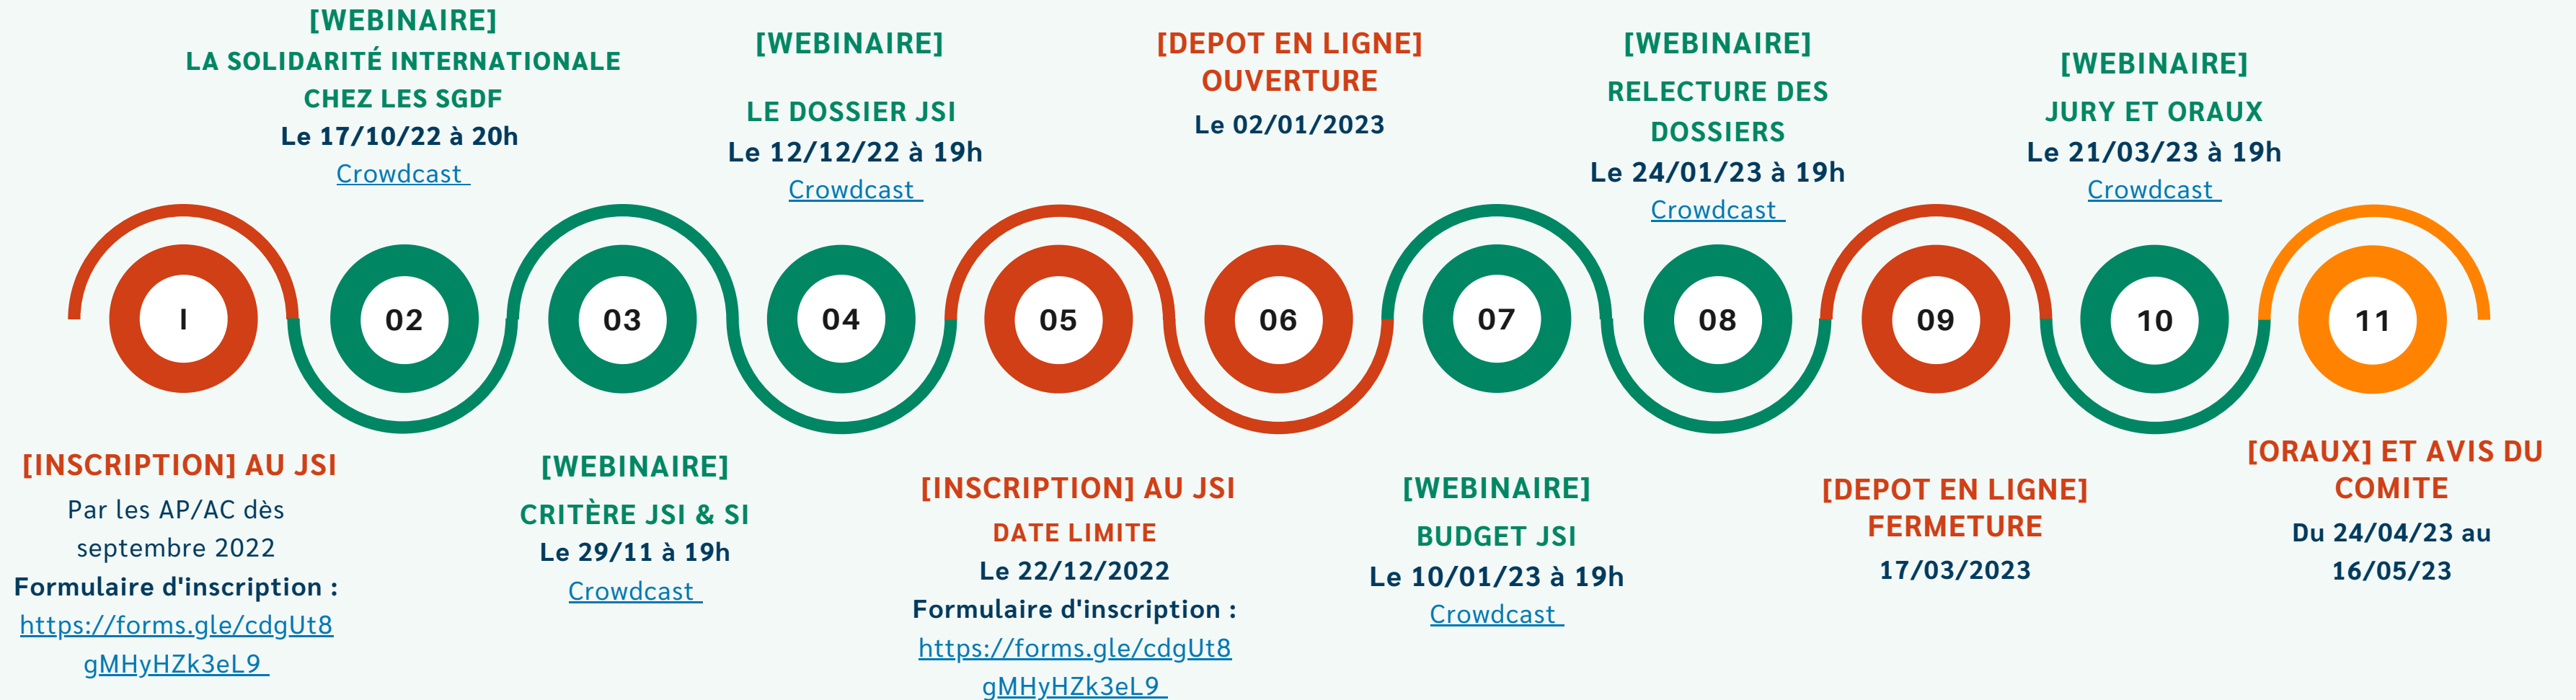

Les 11 étapes

C'est quoi ?

Le dispositif JSI* permet de monter des projets de solidarité internationale à l'international !

Le dispositif du MEAE* finance les projets de solidarité internationale, coconstruits entre un groupe de jeunes français, un groupe de jeunes locaux et un partenaire local.

*JSI : Jeunesse & Solidarité Internationale

*MEAE : Ministère de l'Europe et des Affaires étrangères

Campagne JSI 2022

Chaque projet éligible peut bénéficier d'une subvention allant de 2 000 à 8 500 euros.

24 **Dossiers Acceptés**
2 ajournés et 4 refusés

Montant moyen
accordé par projet

14 **Projets avec des
Scouts et/ou Guides locaux**

5 388,19€

6 Webinaires thématiques

La Solidarité Internationale

Les critères JSI